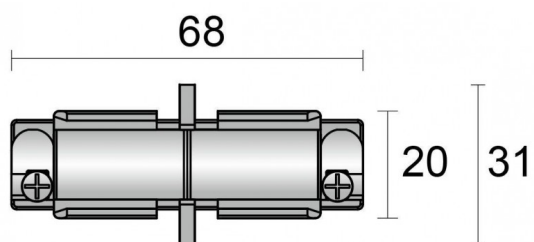

### Mini Joiner

Mini-connecteur (isolation). Connecteur extra-plat de couleur blanche.

Code article	86.T002.433A.01
Type de produit	Intérieurs
Catégorie	Projecteurs sur rail
Famille	3 Circuit track Accesories
Sous-famille	Mini Joiner
Pictograms	

### Dessin technique