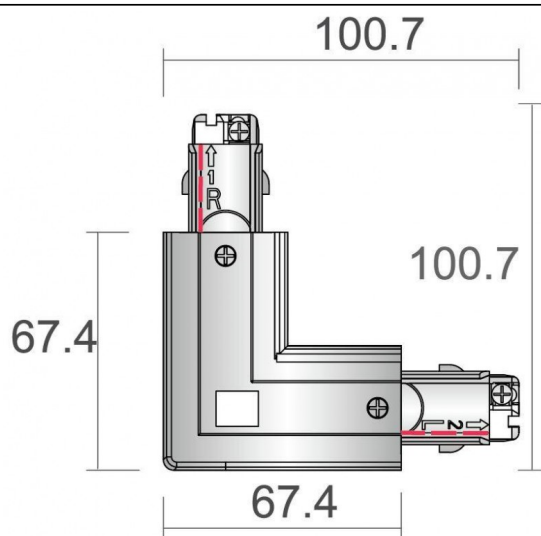

L Connector Left

Connecteur en L gauche, finition blanche

Code article	86.T002.435L.01
Type de produit	Intérieurs
Catégorie	Projecteurs sur rail
Famille	3 Circuit track Accesories
Sous-famille	L Connector Left
Pictograms	

Dessin technique

Produit

Finition **Blanc**