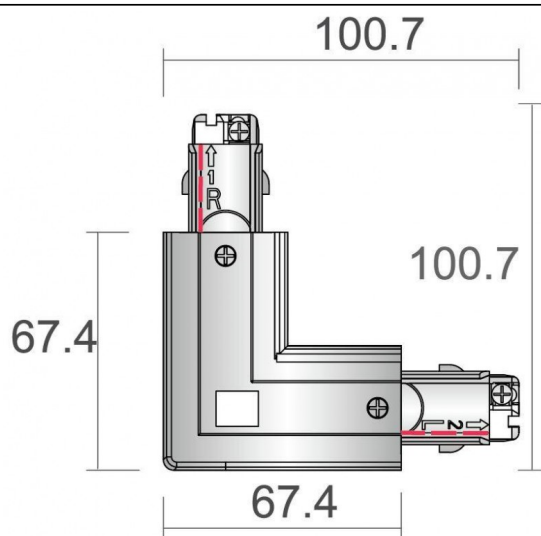

R Connector Right

Connecteur R droit, finition noire

Code article	86.T002.435R.02
Type de produit	Intérieurs
Catégorie	Projecteurs sur rail
Famille	3 Circuit track Accesories
Sous-famille	R Connector Right
Pictograms	

Dessin technique

Produit

Finition

Noir