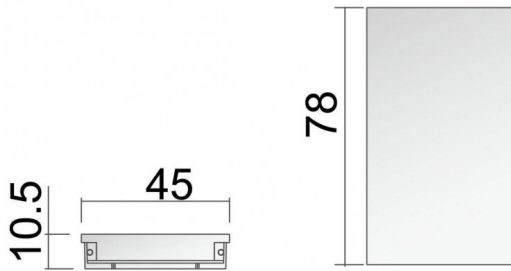

**H Profile End Cap**

Embout de profil en H, finition blanche

<b>Code article</b>	<b>86.T002.H045.01</b>
<b>Type de produit</b>	<b>Intérieurs</b>
<b>Catégorie</b>	<b>Projecteurs sur rail</b>
<b>Famille</b>	<b>Accesories for H profile</b>
<b>Sous-famille</b>	<b>H Profile End Cap</b>
<b>Pictograms</b>	

**Dessin technique**

<b>Produit</b>	
<b>Finition</b>	<b>Blanc</b>