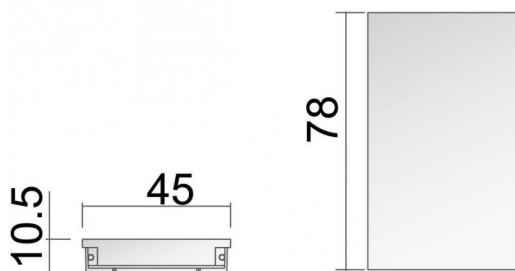

H Profile End Cap

Embout de profil en H, finition noire

Code article	86.T002.H045.02
Type de produit	Intérieurs
Catégorie	Projecteurs sur rail
Famille	Accesories for H profile
Sous-famille	H Profile End Cap
Pictograms	

Dessin technique

Produit	
Finition	Noir