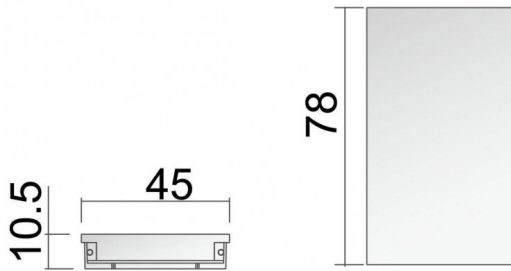

Dessin technique

Produit	
Finition	anodisé