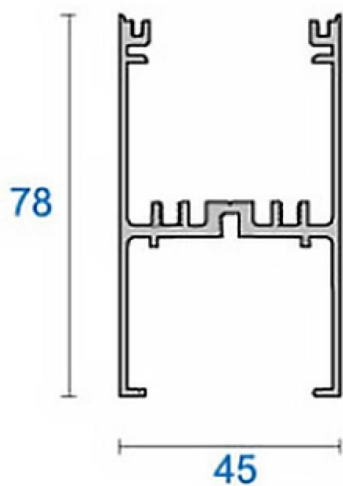

**H Profile**

Rail multifonction en aluminium profilé en H de 1 mètre Finition noire

<b>Code article</b>	<b>86.T002.H100.02</b>
<b>Type de produit</b>	<b>Intérieurs</b>
<b>Catégorie</b>	<b>Projecteurs sur rail</b>
<b>Famille</b>	<b>H Profile</b>
<b>Pictograms</b>	

**Dessin technique**

<b>Produit</b>	
<b>Finition</b>	<b>Noir</b>