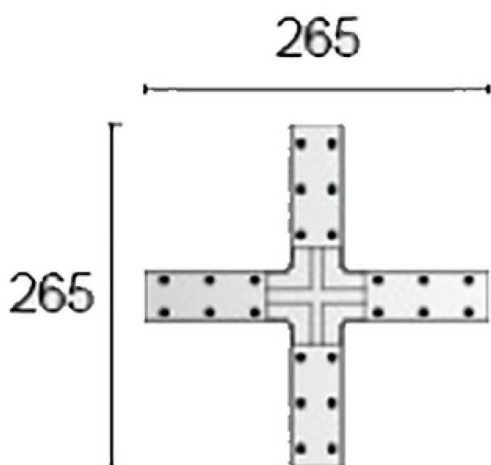

**"+" Connector for H Profile**

Connecteur pour profilé en H, finition noire.

<b>Code article</b>	<b>86.T002.H104.02</b>
<b>Type de produit</b>	<b>Intérieurs</b>
<b>Catégorie</b>	<b>Projecteurs sur rail</b>
<b>Famille</b>	<b>Accesories for H profile</b>
<b>Sous-famille</b>	<b>"+" Connector for H Profile</b>
<b>Pictograms</b>	

**Dessin technique**

<b>Produit</b>	
<b>Finition</b>	<b>Noir</b>