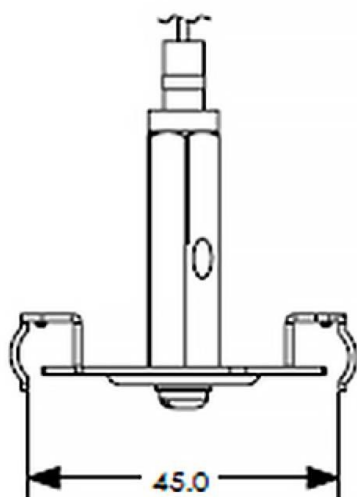

Suspension Kit with wire and licking parts

Kit de suspension avec fil et pièces de léchage, finition blanche

Code article	86.T002.H147.01
Type de produit	Intérieurs
Catégorie	Projecteurs sur rail
Famille	3 Circuit track Accesories
Sous-famille	Suspension Kit with wire and licking parts

Pictograms

Dessin technique

Produit	
Finition	Blanc