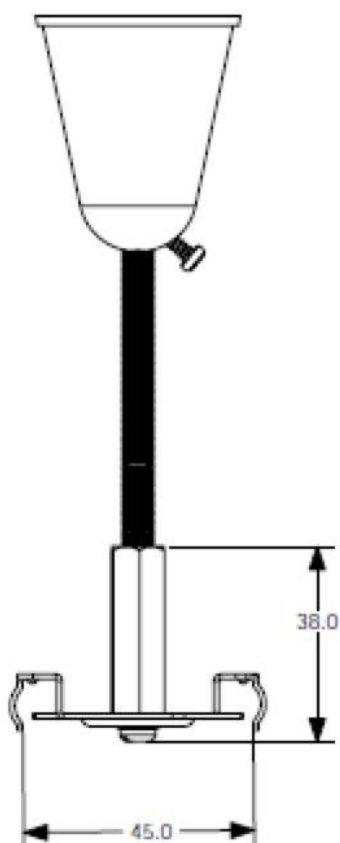

Suspension Kit with 1m ROD and locking parts

Kit de suspension avec tige de 1 m et pièces de verrouillage, finition blanche.

Code article	86.T002.H148.01
Type de produit	Intérieurs
Catégorie	Projecteurs sur rail
Famille	3 Circuit track Accesories
Sous-famille	Suspension Kit with 1m ROD and locking parts

Pictograms

Dessin technique

Produit	
Finition	Blanc