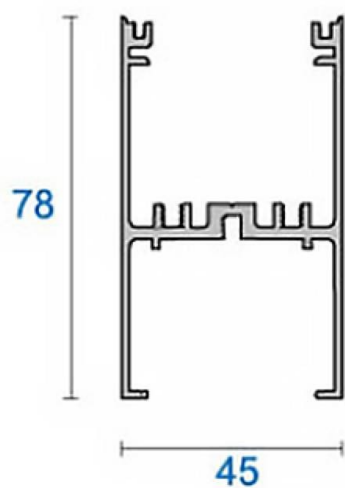

**H Profile**

Rail multifonction en aluminium profilé en H de 2 mètres Finition anodisée

|                        |                             |
|------------------------|-----------------------------|
| <b>Code article</b>    | <b>86.T002.H200.13</b>      |
| <b>Type de produit</b> | <b>Intérieurs</b>           |
| <b>Catégorie</b>       | <b>Projecteurs sur rail</b> |
| <b>Famille</b>         | <b>H Profile</b>            |
| <b>Pictograms</b>      |                             |

**Dessin technique**

|                 |                |
|-----------------|----------------|
| <b>Produit</b>  |                |
| <b>Finition</b> | <b>anodisé</b> |