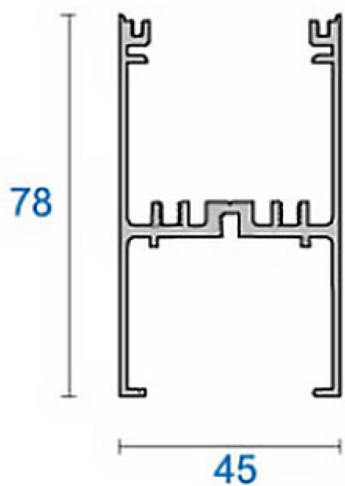

**H Profile**

Rail multifonction en aluminium profilé en H de 3 mètres Finition noire

<b>Code article</b>	<b>86.T002.H300.02</b>
<b>Type de produit</b>	<b>Intérieurs</b>
<b>Catégorie</b>	<b>Projecteurs sur rail</b>
<b>Famille</b>	<b>H Profile</b>
<b>Pictograms</b>	

**Dessin technique**

<b>Produit</b>	
<b>Finition</b>	<b>Noir</b>