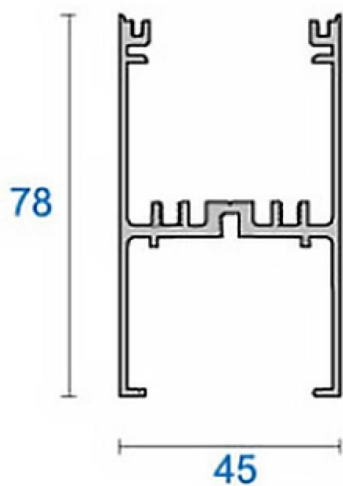

**H Profile**

Rail multifonction en aluminium profilé en H de 4 mètres Finition blanche

<b>Code article</b>	<b>86.T002.H400.01</b>
<b>Type de produit</b>	<b>Intérieurs</b>
<b>Catégorie</b>	<b>Projecteurs sur rail</b>
<b>Famille</b>	<b>H Profile</b>
<b>Pictograms</b>	

**Dessin technique**

<b>Produit</b>	
<b>Finition</b>	<b>Blanc</b>