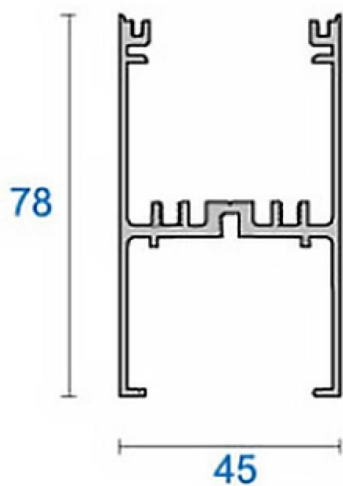

**H Profile**

Rail multifonction en aluminium profilé en H de 4 mètres Finition noire

<b>Code article</b>	<b>86.T002.H400.02</b>
<b>Type de produit</b>	<b>Intérieurs</b>
<b>Catégorie</b>	<b>Projecteurs sur rail</b>
<b>Famille</b>	<b>H Profile</b>
<b>Pictograms</b>	

**Dessin technique**

<b>Produit</b>	
<b>Finition</b>	<b>Noir</b>