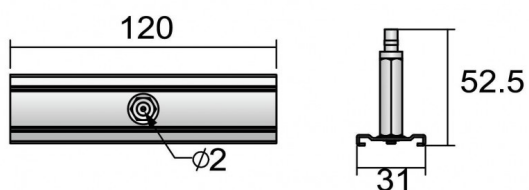

Reinforcement plate

Plaque d'armature avec câble de suspension de 1,5 m, finition blanche

Code article	86.T002.M147.01
Type de produit	Intérieurs
Catégorie	Projecteurs sur rail
Famille	3 Circuit track Accesories
Sous-famille	Reinforcement plate
Pictograms	

Dessin technique

Produit

Finition Blanc