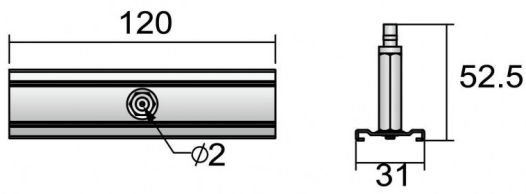

Reinforcement plate

Plaque d'armature avec câble de suspension de 1,5 m, finition noire

Code article	86.T002.M147.02
Type de produit	Intérieurs
Catégorie	Projecteurs sur rail
Famille	3 Circuit track Accesories
Sous-famille	Reinforcement plate
Pictograms	

Dessin technique

Produit	
Finition	Noir