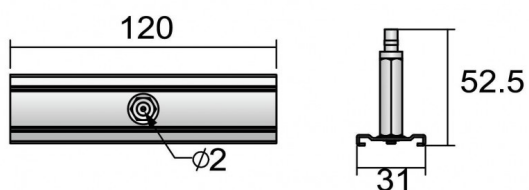

Dessin technique

Produit

Finition Argent