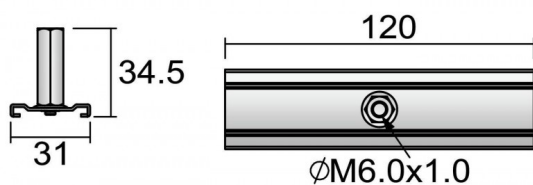

Reinforcement plate

Plaque de renforcement avec tige de suspension de 1 m, finition blanche

Code article	86.T002.M148.01
Type de produit	Intérieurs
Catégorie	Projecteurs sur rail
Famille	3 Circuit track Accesories
Sous-famille	Reinforcement plate
Pictograms	

Dessin technique

Produit

Finition Blanc