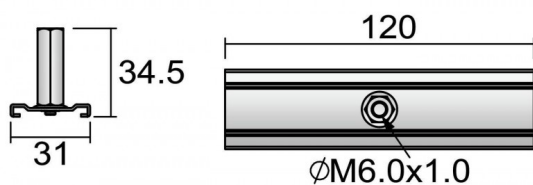

Reinforcement plate

Plaque de renfort avec tige de suspension de 1 m, finition noire

Code article	86.T002.M148.02
Type de produit	Intérieurs
Catégorie	Projecteurs sur rail
Famille	3 Circuit track Accesories
Sous-famille	Reinforcement plate
Pictograms	

Dessin technique

Produit	
Finition	Noir