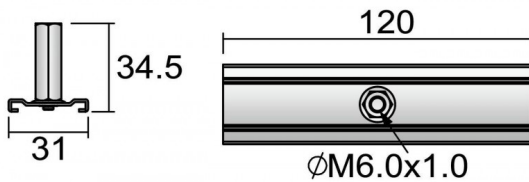

Dessin technique

Produit	
Finition	Argent