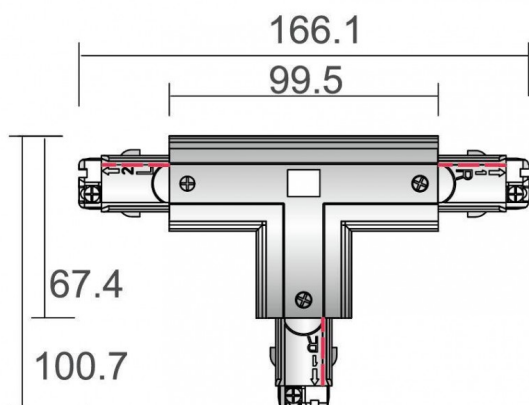

### 3-Circuit Reversing T Connector

Connecteur en T réversible à 3 circuits, finition noire

Code article	86.T002.M36L.02
Type de produit	Intérieurs
Catégorie	Projecteurs sur rail
Famille	3 Circuit track Accesories
Sous-famille	3-Circuit Reversing T Connector
Pictograms	

#### Dessin technique

Produit	
Finition	Noir