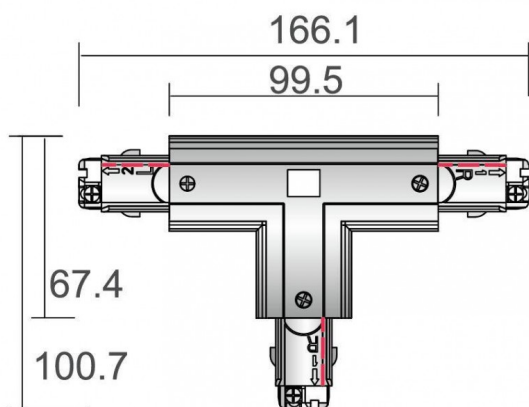

### 3-Circuit Reversing T Connector

Connecteur en T réversible à 3 circuits, finition argentée

Code article	86.T002.M36L.03
Type de produit	Intérieurs
Catégorie	Projecteurs sur rail
Famille	3 Circuit track Accesories
Sous-famille	3-Circuit Reversing T Connector
Pictograms	

#### Dessin technique

Produit	
Finition	Argent