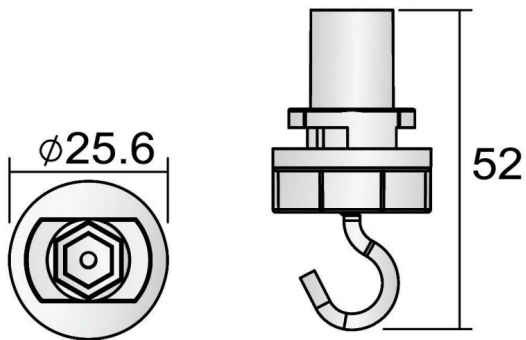

Suspension Hook

Crochet de suspension de couleur blanche

Code article	86.T002.M412.01
Type de produit	Intérieurs
Catégorie	Projecteurs sur rail
Famille	3 Circuit track Accesories
Sous-famille	Suspension Hook
Pictograms	

Dessin technique

Produit	
Finition	Blanc