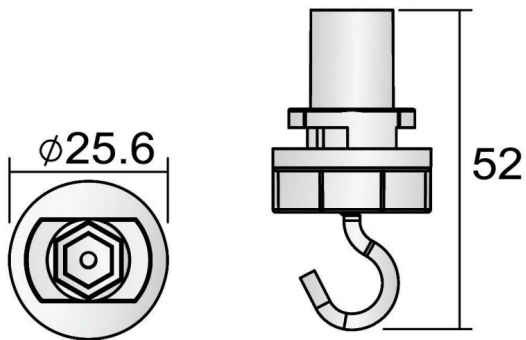

Suspension Hook

Crochet de suspension de couleur noire

Code article	86.T002.M412.02
Type de produit	Intérieurs
Catégorie	Projecteurs sur rail
Famille	3 Circuit track Accesories
Sous-famille	Suspension Hook
Pictograms	

Dessin technique

Produit	
Finition	Noir