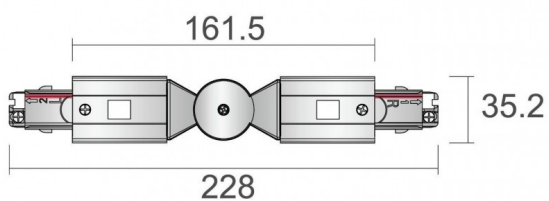

### 3-Circuit Twisted L Connector

Connecteur en L torsadé à 3 circuits, finition blanche

Code article	86.T002.M435.01
Type de produit	Intérieurs
Catégorie	Projecteurs sur rail
Famille	3 Circuit track Accesories
Sous-famille	3-Circuit Twisted L Connector
Pictograms	

### Dessin technique

Produit	
Finition	Blanc