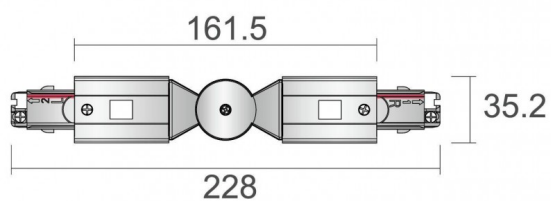

Dessin technique

Produit	
Finition	Argent