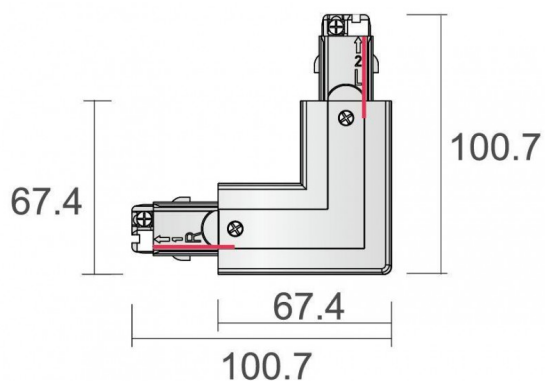

### 3-Circuit Reversing L Connector

Connecteur en L réversible à 3 circuits, finition argentée

Code article	86.T002.M438.03
Type de produit	Intérieurs
Catégorie	Projecteurs sur rail
Famille	3 Circuit track Accesories
Sous-famille	3-Circuit Reversing L Connector
Pictograms	

### Dessin technique

Produit	
Finition	Argent