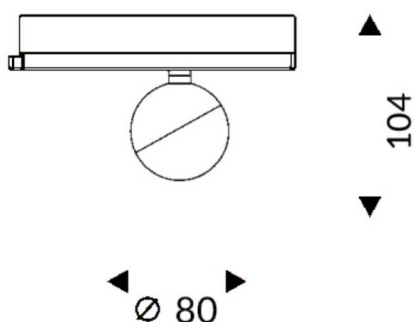

Luxball Smart

Projecteur sur rail Lavov Luxball de 10 W avec un angle de faisceau de 15°. Flux lumineux total de 866 lm et efficacité de 86,6 lm/W. Boîtier en aluminium moulé sous pression avec finition blanche. Compatible DALI Casambi.

Dessin technique

Code article	86.T008.1319.01
Type de produit	Intérieurs
Catégorie	Projecteurs sur rail
Famille	Luxball
Sous-famille	Luxball Smart
Pictograms	

Produit	
Puissance système (W)	10
Flux lumineux utile (lm)	866
Efficacité lumineuse (lm/W)	86.6
Angle de faisceau	15
Durée de vie	50000h L80B10
IP	20
Classe d'isolation	Classe I
Température de fonctionnement	-20 +35
Finition	Blanc
Driver intégré	oui
Équipement	DALI Casambi ready
Source lumineuse	LED
Type de LED	COB
Température de couleur (K)	3000
Uniformité chromatique (SDCM)	SDCM3
CRI	90