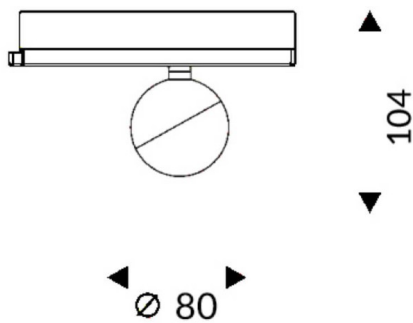

### Luxball Smart

Projecteur sur rail Lavov Luxball de 10 W avec un angle de faisceau de 15°. Flux lumineux total de 866 lm et efficacité de 86,6 lm/W. Boîtier en aluminium moulé sous pression avec finition noire. Compatible avec le contrôleur DALI Casambi.

### Dessin technique

Code article	86.T008.1319.02
Type de produit	Intérieurs
Catégorie	Projecteurs sur rail
Famille	Luxball
Sous-famille	Luxball Smart
Pictograms	

Produit	
Puissance système (W)	10
Flux lumineux utile (lm)	866
Efficacité lumineuse (lm/W)	86.6
Angle de faisceau	15
Durée de vie	50000h L80B10
IP	20
Classe d'isolation	Classe I
Température de fonctionnement	-20 +35
Finition	Noir
Driver intégré	oui
Équipement	DALI Casambi ready
Source lumineuse	LED
Type de LED	COB
Température de couleur (K)	3000
Uniformité chromatique (SDCM)	SDCM3
CRI	90