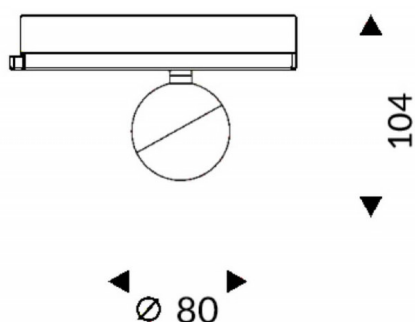

Dessin technique