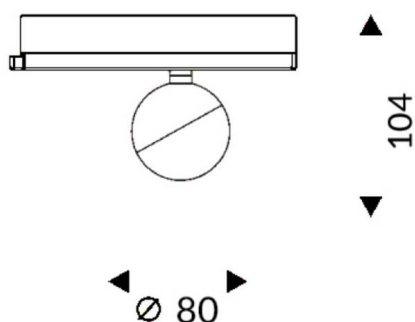

Luxball Smart

Projecteur sur rail Lavov Luxball de 10 W avec un angle de faisceau de 15°. Flux lumineux total de 866 lm et efficacité lumineuse de 86,6 lm/W. Boîtier en aluminium moulé sous pression finition blanche. Compatible avec le contrôleur DALI Casambi.

Dessin technique

Code article	86.T008.1419.01
Type de produit	Intérieurs
Catégorie	Projecteurs sur rail
Famille	Luxball
Sous-famille	Luxball Smart
Pictograms	

Produit	
Puissance système (W)	10
Flux lumineux utile (lm)	866
Efficacité lumineuse (lm/W)	86.6
Angle de faisceau	15
Durée de vie	50000h L80B10
IP	20
Classe d'isolation	Classe I
Température de fonctionnement	-20 +35
Finition	Blanc
Driver intégré	oui
Équipement	DALI Casambi ready
Source lumineuse	LED
Type de LED	COB
Température de couleur (K)	4000
Uniformité chromatique (SDCM)	SDCM3
CRI	90