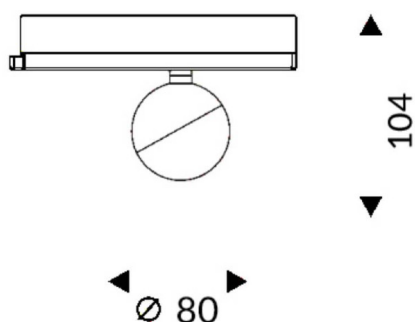

### Luxball Smart

Projecteur sur rail Lavov Luxball de 10 W avec un angle de faisceau de 15°. Flux lumineux total de 866 lm et efficacité de 86,6 lm/W. Boîtier en aluminium moulé sous pression avec finition noire. Compatible avec le contrôleur DALI Casambi.

### Dessin technique

Produit	
Puissance système (W)	10
Flux lumineux utile (lm)	866
Efficacité lumineuse (lm/W)	86.6
Angle de faisceau	15
Durée de vie	50000h L80B10
IP	20
Classe d'isolation	Classe I
Température de fonctionnement	-20 +35
Finition	Noir
Driver intégré	oui
Équipement	DALI Casambi ready
Source lumineuse	LED
Type de LED	COB
Température de couleur (K)	4000
Uniformité chromatique (SDCM)	SDCM3
CRI	90