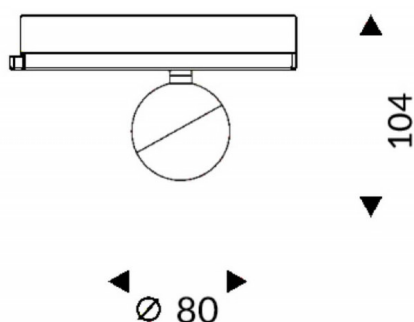

Dessin technique