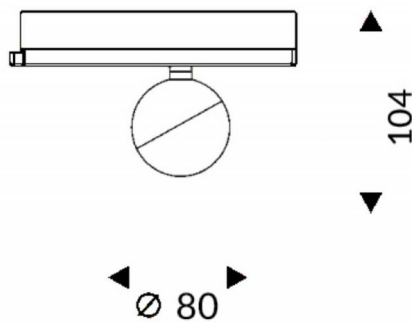

Dessin technique