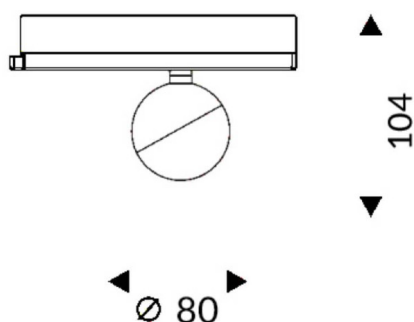

Luxball Smart

Projecteur sur rail Lavov Luxball de 10 W avec un angle de faisceau de 24°. Flux lumineux total de 866 lm et efficacité lumineuse de 86,6 lm/W. Boîtier en aluminium moulé sous pression finition blanche. Compatible avec le contrôleur DALI Casambi.

Dessin technique

Code article	86.T008.1429.02
Type de produit	Intérieurs
Catégorie	Projecteurs sur rail
Famille	Luxball
Sous-famille	Luxball Smart
Pictograms	

Produit	
Puissance système (W)	10
Flux lumineux utile (lm)	866
Efficacité lumineuse (lm/W)	86.6
Angle de faisceau	24
Durée de vie	50000h L80B10
IP	20
Classe d'isolation	Classe I
Température de fonctionnement	-20 +35
Finition	Noir
Driver intégré	oui
Équipement	DALI Casambi ready
Source lumineuse	LED
Type de LED	COB
Température de couleur (K)	4000
Uniformité chromatique (SDCM)	SDCM3
CRI	90