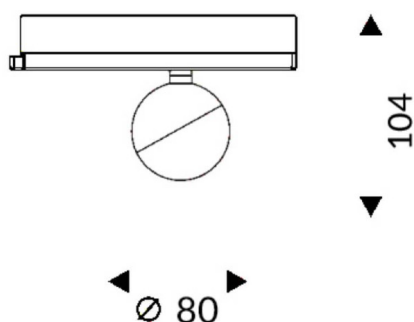

Luxball Smart

Projecteur sur rail Lavov Luxball de 10 W avec un angle de faisceau de 40°. Flux lumineux total de 866 lm et efficacité lumineuse de 86,6 lm/W. Boîtier en aluminium moulé sous pression finition blanche. Compatible avec le contrôleur DALI Casambi.

Dessin technique

Code article	86.T008.1439.01
Type de produit	Intérieurs
Catégorie	Projecteurs sur rail
Famille	Luxball
Sous-famille	Luxball Smart
Pictograms	

Produit	
Puissance système (W)	10
Flux lumineux utile (lm)	866
Efficacité lumineuse (lm/W)	86.6
Angle de faisceau	40
Durée de vie	50000h L80B10
IP	20
Classe d'isolation	Classe I
Température de fonctionnement	-20 +35
Finition	Blanc
Driver intégré	oui
Équipement	DALI Casambi ready
Source lumineuse	LED
Type de LED	COB
Température de couleur (K)	4000
Uniformité chromatique (SDCM)	SDCM3
CRI	90