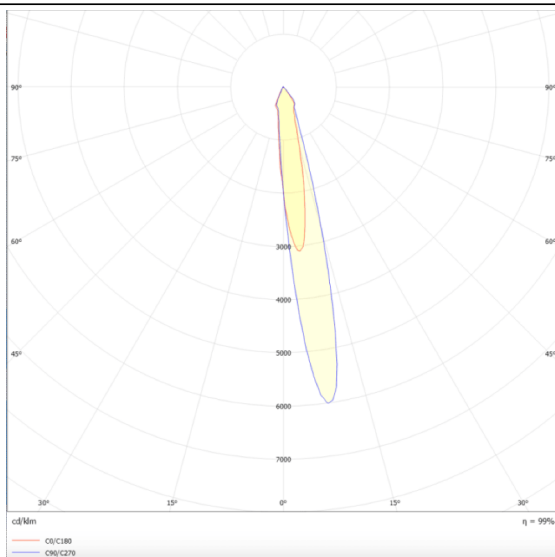

Luxball

Le projecteur sur rail Lavov Luxball offre une puissance de 30 W et un angle de faisceau de 15°. Il possède un flux lumineux total de 1 870 lm et une efficacité lumineuse de 62,3 lm/W. Fabriqué en aluminium moulé sous pression avec une finition blanche, il est équipé d'un interrupteur marche/arrêt.

Dessin technique

Distribution photométrique

Code article	86.T008.2311.01
Type de produit	Intérieurs
Catégorie	Projecteurs sur rail
Famille	Luxball
Sous-famille	Luxball
Pictograms	

Produit	
Puissance système (W)	30
Flux lumineux utile (lm)	1870
Efficacité lumineuse (lm/W)	62.33
Angle de faisceau	15
Durée de vie	50000h L80B10
IP	20
Classe d'isolation	Classe I
Température de fonctionnement	-20 +35
Finition	Blanc
Marque de la LED	Philip
Driver intégré	oui
Équipement	ON-OFF
Source lumineuse	LED
Type de LED	COB
Température de couleur (K)	3000
Uniformité chromatique (SDCM)	SDCM3
CRI	90