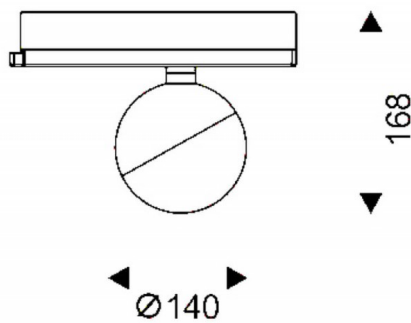

Luxball

Le projecteur sur rail Lavov Luxball offre une puissance de 30 W et un angle de faisceau de 15°. Il possède un flux lumineux total de 1 870 lm et une efficacité lumineuse de 62,3 lm/W. Fabriqué en aluminium moulé sous pression avec une finition blanche, il est équipé d'un interrupteur marche/arrêt.

Dessin technique

Distribution photométrique

Code article	86.T008.2311.01
Type de produit	Intérieurs
Catégorie	Projecteurs sur rail
Famille	Luxball
Sous-famille	Luxball
Pictograms	

Produit	
Puissance système (W)	30
Flux lumineux utile (lm)	1870
Efficacité lumineuse (lm/W)	62.33
Angle de faisceau	15
Durée de vie	50000h L80B10
IP	20
Classe d'isolation	Classe I
Température de fonctionnement	-20 +35
Finition	Blanc
Marque de la LED	Philip
Driver intégré	oui
Équipement	ON-OFF
Source lumineuse	LED
Type de LED	COB
Température de couleur (K)	3000
Uniformité chromatique (SDCM)	SDCM3
CRI	90