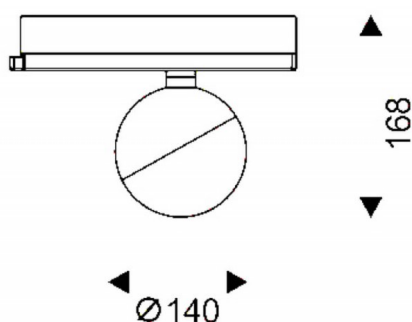

Luxball

Le projecteur sur rail Lavov Luxball offre une puissance de 30 W et un angle de faisceau de 24°. Il possède un flux lumineux total de 1 870 lm et une efficacité de 62,3 lm/W. Fabriqué en aluminium moulé sous pression avec une finition noire, il est équipé d'un interrupteur marche/arrêt.

Dessin technique

Distribution photométrique

Code article	86.T008.2321.02
Type de produit	Intérieurs
Catégorie	Projecteurs sur rail
Famille	Luxball
Sous-famille	Luxball

Pictograms

Produit	
Puissance système (W)	30
Flux lumineux utile (lm)	1870
Efficacité lumineuse (lm/W)	62.33
Angle de faisceau	24
Durée de vie	50000h L80B10
IP	20
Classe d'isolation	Classe I
Température de fonctionnement	-20 +35
Finition	Noir
Marque de la LED	Philip
Driver intégré	oui
Équipement	ON-OFF
Source lumineuse	LED
Type de LED	COB
Température de couleur (K)	3000
Uniformité chromatique (SDCM)	SDCM3
CRI	90