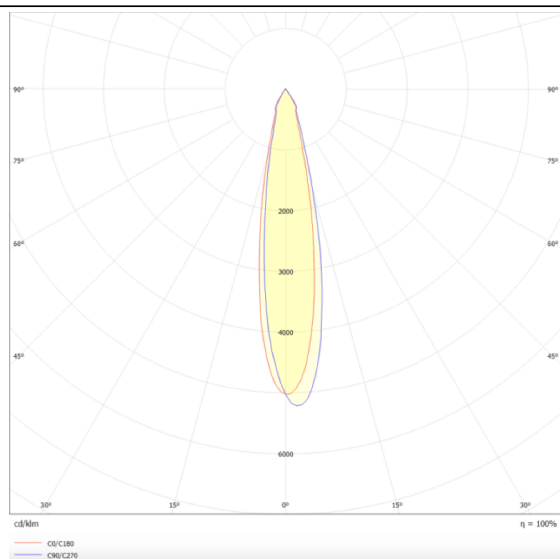

Luxball

Le projecteur sur rail Lavov Luxball offre une puissance de 30 W et un angle de faisceau de 24°. Il possède un flux lumineux total de 1 870 lm et une efficacité de 62,3 lm/W. Fabriqué en aluminium moulé sous pression avec une finition noire, il est équipé d'un interrupteur marche/arrêt.

Dessin technique

Distribution photométrique

Code article	86.T008.2321.02
Type de produit	Intérieurs
Catégorie	Projecteurs sur rail
Famille	Luxball
Sous-famille	Luxball

Pictograms

Produit	
Puissance système (W)	30
Flux lumineux utile (lm)	1870
Efficacité lumineuse (lm/W)	62.33
Angle de faisceau	24
Durée de vie	50000h L80B10
IP	20
Classe d'isolation	Classe I
Température de fonctionnement	-20 +35
Finition	Noir
Marque de la LED	Philip
Driver intégré	oui
Équipement	ON-OFF
Source lumineuse	LED
Type de LED	COB
Température de couleur (K)	3000
Uniformité chromatique (SDCM)	SDCM3
CRI	90