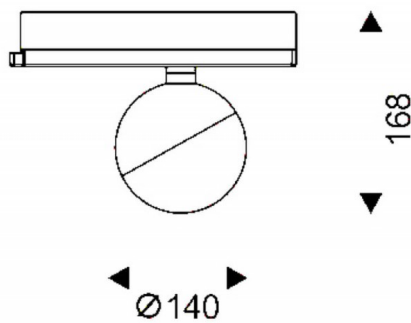

Luxball

Le projecteur sur rail Lavov Luxball offre une puissance de 30 W et un angle de faisceau de 15°. Il possède un flux lumineux total de 1 870 lm et une efficacité lumineuse de 62,3 lm/W. Fabriqué en aluminium moulé sous pression avec une finition blanche, il est équipé d'un interrupteur marche/arrêt.

Dessin technique

Distribution photométrique

Code article	86.T008.2411.01
Type de produit	Intérieurs
Catégorie	Projecteurs sur rail
Famille	Luxball
Sous-famille	Luxball
Pictograms	

Produit	
Puissance système (W)	30
Flux lumineux utile (lm)	1870
Efficacité lumineuse (lm/W)	62.33
Angle de faisceau	15
Durée de vie	50000h L80B10
IP	20
Classe d'isolation	Classe I
Température de fonctionnement	-20 +35
Finition	Blanc
Marque de la LED	Philip
Driver intégré	oui
Équipement	ON-OFF
Source lumineuse	LED
Type de LED	COB
Température de couleur (K)	4000
Uniformité chromatique (SDCM)	SDCM3
CRI	90