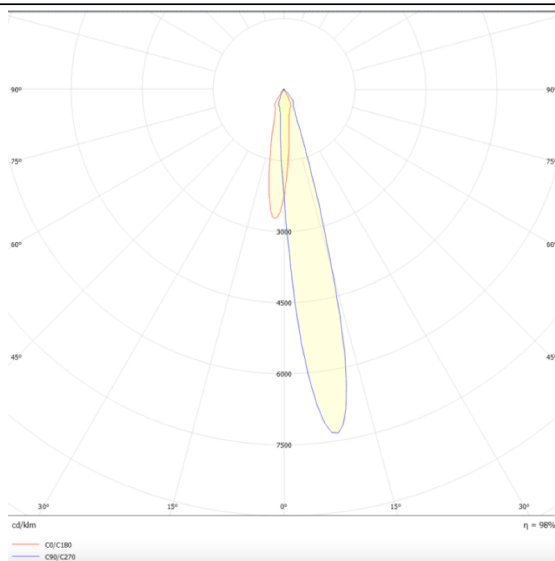

Luxball

Le projecteur sur rail Lavov Luxball offre une puissance de 30 W et un angle de faisceau de 15°. Il possède un flux lumineux total de 1 870 lm et une efficacité lumineuse de 62,3 lm/W. Fabriqué en aluminium moulé sous pression avec une finition blanche, il est équipé d'un interrupteur marche/arrêt.

Dessin technique

Distribution photométrique

Code article	86.T008.2411.01
Type de produit	Intérieurs
Catégorie	Projecteurs sur rail
Famille	Luxball
Sous-famille	Luxball
Pictograms	

Produit	
Puissance système (W)	30
Flux lumineux utile (lm)	1870
Efficacité lumineuse (lm/W)	62.33
Angle de faisceau	15
Durée de vie	50000h L80B10
IP	20
Classe d'isolation	Classe I
Température de fonctionnement	-20 +35
Finition	Blanc
Marque de la LED	Philip
Driver intégré	oui
Équipement	ON-OFF
Source lumineuse	LED
Type de LED	COB
Température de couleur (K)	4000
Uniformité chromatique (SDCM)	SDCM3
CRI	90