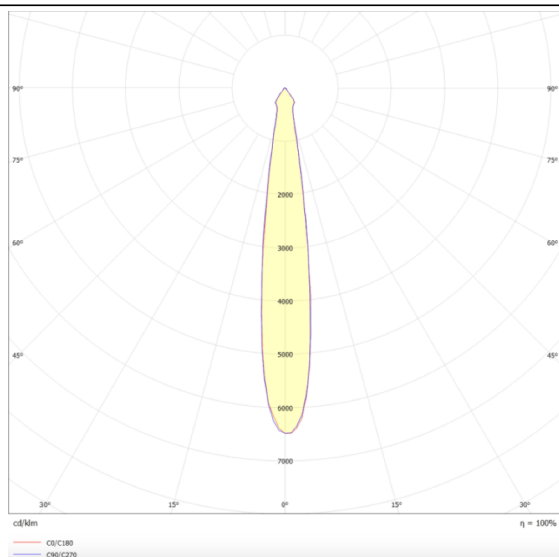

Dessin technique

Distribution photométrique

Essential

Projecteur sur rail Lavov Basic, d'une puissance de 30 W et d'un angle de faisceau de 15°, offre un flux lumineux réel de 3 000 lm et une efficacité lumineuse de 100 lm/W. Fabriqué en aluminium moulé sous pression, il présente une finition blanche. Il est équipé d'un interrupteur marche/arrêt et d'un driver non dimmable.

Produit	
Puissance système (W)	30
Flux lumineux utile (lm)	3000lm
Efficacité lumineuse (lm/W)	100
Angle de faisceau	15
Finition	blanc
Driver intégré	oui
Équipement	ON-OFF, No-dim
Source lumineuse	LED
Type de LED	COB
Durée de vie utile (h)	50000hrs L80 B10
Température de couleur (K)	3000
Uniformité chromatique (SDCM)	SDCM3
CRI	80