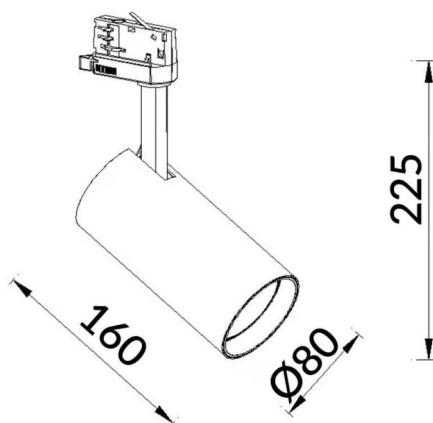

Dessin technique

Distribution photométrique

Essential

Projecteur sur rail Lavov Basic, d'une puissance de 30 W et d'un angle de faisceau de 15°, offre un flux lumineux réel de 3 000 lm et une efficacité lumineuse de 100 lm/W. Fabriqué en aluminium moulé sous pression, il présente une finition blanche. Il est équipé d'un interrupteur marche/arrêt et d'un driver non dimmable.

Code article	86.T009.1311.01
Type de produit	Intérieurs
Catégorie	Projecteurs sur rail
Famille	Essential
Pictograms	<div style="display: flex; flex-wrap: wrap; gap: 5px;"> <div style="border: 1px solid gray; padding: 2px;">220 240 V</div> <div style="border: 1px solid gray; padding: 2px;">CRI 80</div> <div style="border: 1px solid gray; padding: 2px;">CE</div> <div style="border: 1px solid gray; padding: 2px;">Driver INCL.</div> <div style="border: 1px solid gray; padding: 2px;">On Off</div> <div style="border: 1px solid gray; padding: 2px;">IP 20</div> <div style="border: 1px solid gray; padding: 2px;">50000h L80B10</div> </div>

Produit	
Puissance système (W)	30
Flux lumineux utile (lm)	3000lm
Efficacité lumineuse (lm/W)	100
Angle de faisceau	15
Finition	blanc
Driver intégré	oui
Équipement	ON-OFF, No-dim
Source lumineuse	LED
Type de LED	COB
Durée de vie utile (h)	50000hrs L80 B10
Température de couleur (K)	3000
Uniformité chromatique (SDCM)	SDCM3
CRI	80