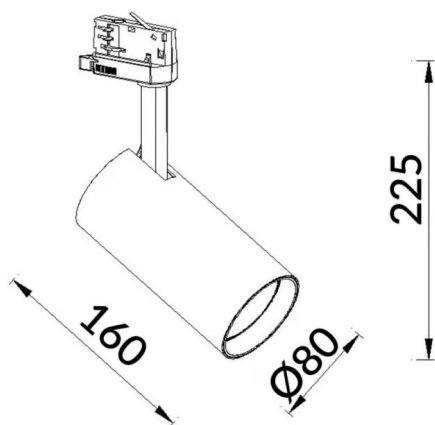

Dessin technique