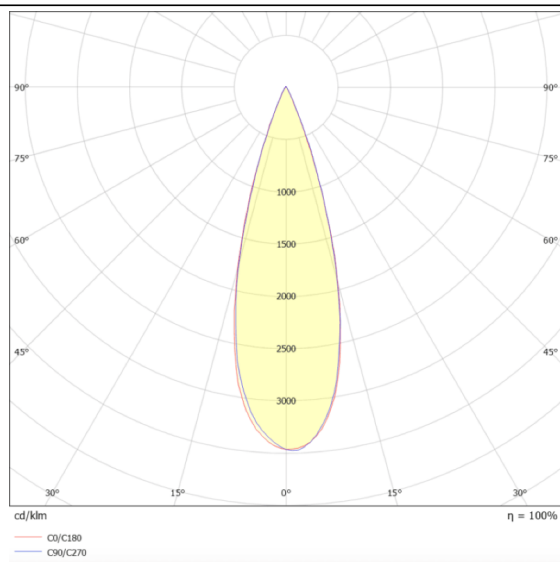

### Dessin technique

### Distribution photométrique

### Essential

Projecteur sur rail Lavov Basic offre une puissance de 30 W, un angle de faisceau de 24°, un flux lumineux réel de 3 000 lm et une efficacité lumineuse de 100 lm/W. Fabriqué en aluminium moulé sous pression, il présente une finition blanche. Il est équipé d'un interrupteur marche/arrêt et d'un driver non dimmable.