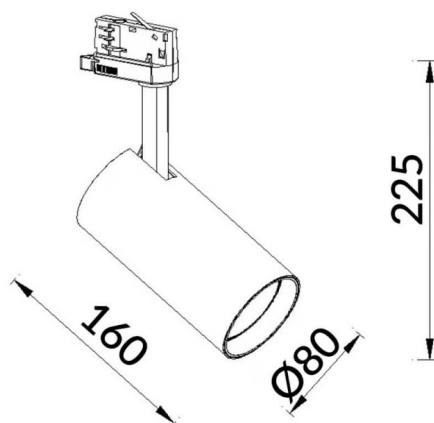

### Dessin technique

### Essential

Projecteur sur rail Lavov Basic offre une puissance de 30 W, un angle de faisceau de 24°, un flux lumineux réel de 3 000 lm et une efficacité lumineuse de 100 lm/W. Fabriqué en aluminium moulé sous pression, il présente une finition blanche. Il est équipé d'un interrupteur marche/arrêt et d'un driver non dimmable.

Code article	86.T009.1321.01
Type de produit	Intérieurs
Catégorie	Projecteurs sur rail
Famille	Essential
Pictograms	<div style="display: flex; flex-wrap: wrap; gap: 5px;"> <div style="border: 1px solid gray; padding: 2px;">220 240 V</div> <div style="border: 1px solid gray; padding: 2px;">CRI 80</div> <div style="border: 1px solid gray; padding: 2px;">CE</div> <div style="border: 1px solid gray; padding: 2px;">Driver INCL.</div> <div style="border: 1px solid gray; padding: 2px;">On Off</div> <div style="border: 1px solid gray; padding: 2px;">IP 20</div> <div style="border: 1px solid gray; padding: 2px;">50000h L80B10</div> </div>

Produit	
Puissance système (W)	30
Flux lumineux utile (lm)	3000lm
Efficacité lumineuse (lm/W)	100
Angle de faisceau	24
Finition	blanc
Driver intégré	oui
Équipement	ON-OFF, No-dim
Source lumineuse	LED
Type de LED	COB
Durée de vie utile (h)	50000hrs L80 B10
Température de couleur (K)	3000
Uniformité chromatique (SDCM)	SDCM3
CRI	80