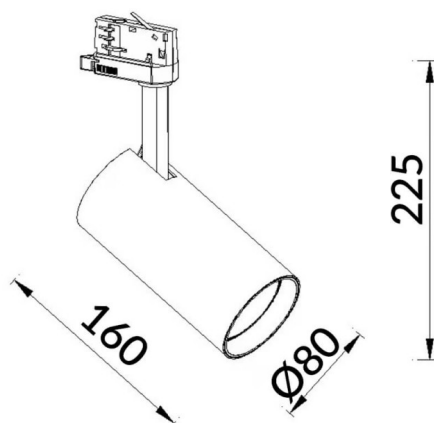

Essential

Projecteur sur rail Lavov Basic offre une puissance de 30 W, un angle de faisceau de 24°, un flux lumineux réel de 3 000 lm et une efficacité lumineuse de 100 lm/W. Fabriqué en aluminium moulé sous pression, il présente une finition blanche. Il est équipé d'un interrupteur marche/arrêt et d'un driver non dimmable.

| | |
|------------------------|--|
| Code article | 86.T009.1321.01 |
| Type de produit | Intérieurs |
| Catégorie | Projecteurs sur rail |
| Famille | Essential |
| Pictograms | <div style="display: flex; flex-wrap: wrap; gap: 5px;"> <div style="border: 1px solid gray; padding: 2px; margin: 2px;">220 240 V</div> <div style="border: 1px solid gray; padding: 2px; margin: 2px;">CRI 80</div> <div style="border: 1px solid gray; padding: 2px; margin: 2px;">CE</div> <div style="border: 1px solid gray; padding: 2px; margin: 2px;">Driver INCL.</div> <div style="border: 1px solid gray; padding: 2px; margin: 2px;">On Off</div> <div style="border: 1px solid gray; padding: 2px; margin: 2px;">IP 20</div> <div style="border: 1px solid gray; padding: 2px; margin: 2px;">50000h L80B10</div> </div> |

Dessin technique

Distribution photométrique

| | |
|--------------------------------------|-------------------------|
| Produit | |
| Puissance système (W) | 30 |
| Flux lumineux utile (lm) | 3000lm |
| Efficacité lumineuse (lm/W) | 100 |
| Angle de faisceau | 24 |
| Finition | blanc |
| Driver intégré | oui |
| Équipement | ON-OFF, No-dim |
| Source lumineuse | LED |
| Type de LED | COB |
| Durée de vie utile (h) | 50000hrs L80 B10 |
| Température de couleur (K) | 3000 |
| Uniformité chromatique (SDCM) | SDCM3 |
| CRI | 80 |