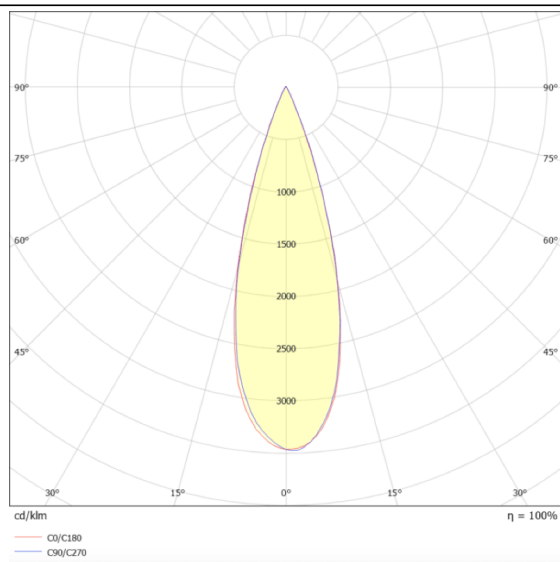

Essential

Projecteur sur rail Lavov Basic offre une puissance de 30 W, un angle de faisceau de 24°, un flux lumineux réel de 3 000 lm et une efficacité lumineuse de 100 lm/W. Fabriqué en aluminium moulé sous pression, il présente une finition blanche. Il est équipé d'un interrupteur marche/arrêt et d'un driver non dimmable.

Dessin technique

Distribution photométrique

| | |
|--------------------------------------|-------------------------|
| Produit | |
| Puissance système (W) | 30 |
| Flux lumineux utile (lm) | 3000lm |
| Efficacité lumineuse (lm/W) | 100 |
| Angle de faisceau | 24 |
| Finition | blanc |
| Driver intégré | oui |
| Équipement | ON-OFF, No-dim |
| Source lumineuse | LED |
| Type de LED | COB |
| Durée de vie utile (h) | 50000hrs L80 B10 |
| Température de couleur (K) | 3000 |
| Uniformité chromatique (SDCM) | SDCM3 |
| CRI | 80 |