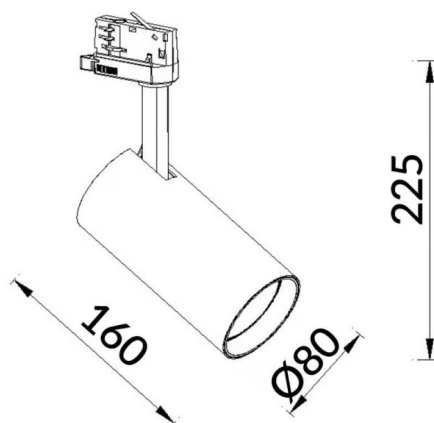

### Essential

Projecteur sur rail Lavov Basic offre une puissance de 30 W, un angle de faisceau de 24°, un flux lumineux réel de 3 000 lm et une efficacité lumineuse de 100 lm/W. Son boîtier est en aluminium moulé sous pression avec une finition noire. Il est équipé d'un interrupteur marche/arrêt et d'un driver non dimmable.

### Dessin technique

### Distribution photométrique

Code article	86.T009.1321.02
Type de produit	Intérieurs
Catégorie	Projecteurs sur rail
Famille	Essential
Pictograms	<div style="display: flex; flex-wrap: wrap; gap: 5px;"> <div style="border: 1px solid gray; padding: 2px;">220 240 V</div> <div style="border: 1px solid gray; padding: 2px;">CRI 80</div> <div style="border: 1px solid gray; padding: 2px;">CE</div> <div style="border: 1px solid gray; padding: 2px;">Driver INCL.</div> <div style="border: 1px solid gray; padding: 2px;">On Off</div> <div style="border: 1px solid gray; padding: 2px;">IP 20</div> <div style="border: 1px solid gray; padding: 2px;">50000h L80B10</div> </div>

Produit	
Puissance système (W)	30
Flux lumineux utile (lm)	3000lm
Efficacité lumineuse (lm/W)	100
Angle de faisceau	24
Finition	noir
Driver intégré	oui
Équipement	ON-OFF, No-dim
Source lumineuse	LED
Type de LED	COB
Durée de vie utile (h)	50000hrs L80 B10
Température de couleur (K)	3000
Uniformité chromatique (SDCM)	SDCM3
CRI	80