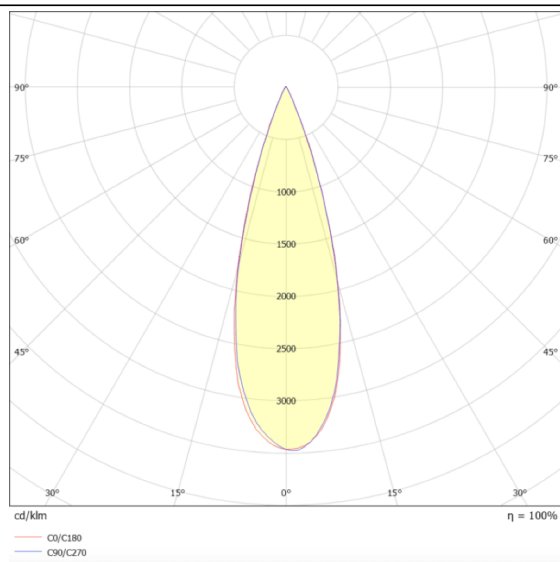

Distribution photométrique

Code article	86.T009.1321.02
Type de produit	Intérieurs
Catégorie	Projecteurs sur rail
Famille	Essential
Pictograms	220 240 V CRI 80 CE Driver INCL. On Off IP 20 50000h L80B10

Produit	
Puissance système (W)	30
Flux lumineux utile (lm)	3000lm
Efficacité lumineuse (lm/W)	100
Angle de faisceau	24
Finition	noir
Driver intégré	oui
Équipement	ON-OFF, No-dim
Source lumineuse	LED
Type de LED	COB
Durée de vie utile (h)	50000hrs L80 B10
Température de couleur (K)	3000
Uniformité chromatique (SDCM)	SDCM3
CRI	80