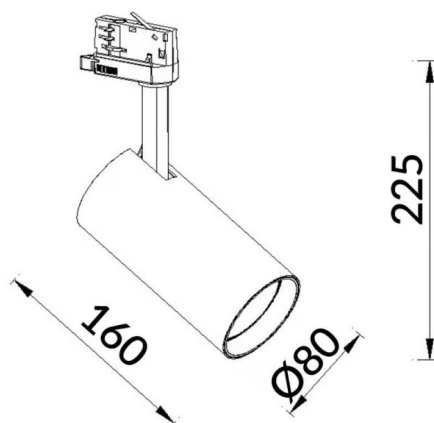

Essential

Projecteur sur rail Lavov Basic offre une puissance de 30 W, un angle de faisceau de 24°, un flux lumineux réel de 3 000 lm et une efficacité lumineuse de 100 lm/W. Son boîtier est en aluminium moulé sous pression avec une finition noire. Il est équipé d'un interrupteur marche/arrêt et d'un driver non dimmable.

Dessin technique

Distribution photométrique

Code article	86.T009.1321.02
Type de produit	Intérieurs
Catégorie	Projecteurs sur rail
Famille	Essential
Pictograms	<div style="display: flex; flex-wrap: wrap; gap: 5px;"> <div style="border: 1px solid gray; padding: 2px;">220 240 V</div> <div style="border: 1px solid gray; padding: 2px;">CRI 80</div> <div style="border: 1px solid gray; padding: 2px;">CE</div> <div style="border: 1px solid gray; padding: 2px;">Driver INCL.</div> <div style="border: 1px solid gray; padding: 2px;">On Off</div> <div style="border: 1px solid gray; padding: 2px;">IP 20</div> <div style="border: 1px solid gray; padding: 2px;">50000h L80B10</div> </div>

Produit	
Puissance système (W)	30
Flux lumineux utile (lm)	3000lm
Efficacité lumineuse (lm/W)	100
Angle de faisceau	24
Finition	noir
Driver intégré	oui
Équipement	ON-OFF, No-dim
Source lumineuse	LED
Type de LED	COB
Durée de vie utile (h)	50000hrs L80 B10
Température de couleur (K)	3000
Uniformité chromatique (SDCM)	SDCM3
CRI	80