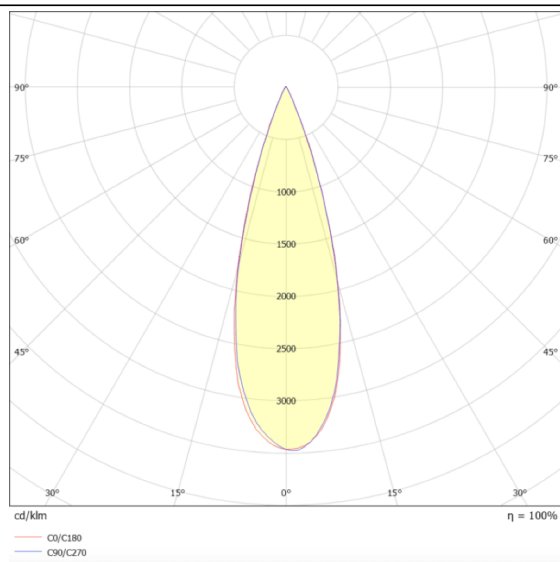

Essential

Projecteur sur rail Lavov Basic offre une puissance de 30 W, un angle de faisceau de 24°, un flux lumineux réel de 3 000 lm et une efficacité lumineuse de 100 lm/W. Son boîtier est en aluminium moulé sous pression avec une finition noire. Il est équipé d'un interrupteur marche/arrêt et d'un driver non dimmable.

Dessin technique

Distribution photométrique

Code article	86.T009.1321.02
Type de produit	Intérieurs
Catégorie	Projecteurs sur rail
Famille	Essential
Pictograms	<div style="display: flex; flex-wrap: wrap; gap: 5px;"> <div style="border: 1px solid gray; padding: 2px;">220 240 V</div> <div style="border: 1px solid gray; padding: 2px;">CRI 80</div> <div style="border: 1px solid gray; padding: 2px;">CE</div> <div style="border: 1px solid gray; padding: 2px;">Driver INCL.</div> <div style="border: 1px solid gray; padding: 2px;">On Off</div> <div style="border: 1px solid gray; padding: 2px;">IP 20</div> <div style="border: 1px solid gray; padding: 2px;">50000h L80B10</div> </div>

Produit	
Puissance système (W)	30
Flux lumineux utile (lm)	3000lm
Efficacité lumineuse (lm/W)	100
Angle de faisceau	24
Finition	noir
Driver intégré	oui
Équipement	ON-OFF, No-dim
Source lumineuse	LED
Type de LED	COB
Durée de vie utile (h)	50000hrs L80 B10
Température de couleur (K)	3000
Uniformité chromatique (SDCM)	SDCM3
CRI	80