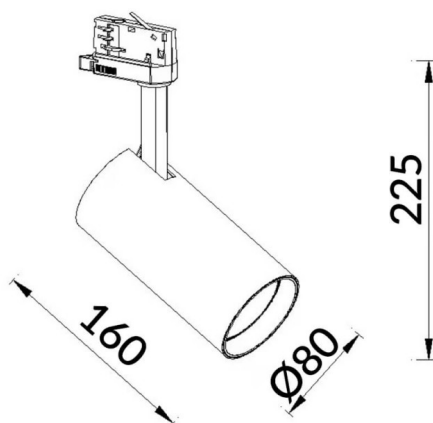

### Essential

Projecteur sur rail Lavov Basic offre une puissance de 30 W, un angle de faisceau de 24°, un flux lumineux réel de 3 000 lm et une efficacité lumineuse de 100 lm/W. Fabriqué en aluminium moulé sous pression, il présente une finition grise. Interrupteur marche/arrêt, sans variateur.

<b>Code article</b>	<b>86.T009.1321.03</b>
<b>Type de produit</b>	<b>Intérieurs</b>
<b>Catégorie</b>	<b>Projecteurs sur rail</b>
<b>Famille</b>	<b>Essential</b>
<b>Pictograms</b>	<div style="display: flex; flex-wrap: wrap; gap: 5px;"> <div style="border: 1px solid black; padding: 2px;">220 240 V</div> <div style="border: 1px solid black; padding: 2px;">CRI 80</div> <div style="border: 1px solid black; padding: 2px;">CE</div> <div style="border: 1px solid black; padding: 2px;">Driver INCL.</div> <div style="border: 1px solid black; padding: 2px;">On Off</div> <div style="border: 1px solid black; padding: 2px;">IP 20</div> <div style="border: 1px solid black; padding: 2px;">50000h L80B10</div> </div>

### Dessin technique

### Distribution photométrique

<b>Produit</b>	
<b>Puissance système (W)</b>	<b>30</b>
<b>Flux lumineux utile (lm)</b>	<b>3000lm</b>
<b>Efficacité lumineuse (lm/W)</b>	<b>100</b>
<b>Angle de faisceau</b>	<b>24</b>
<b>Finition</b>	<b>gris</b>
<b>Driver intégré</b>	<b>oui</b>
<b>Équipement</b>	<b>ON-OFF, No-dim</b>
<b>Source lumineuse</b>	<b>LED</b>
<b>Type de LED</b>	<b>COB</b>
<b>Durée de vie utile (h)</b>	<b>50000hrs L80 B10</b>
<b>Température de couleur (K)</b>	<b>3000</b>
<b>Uniformité chromatique (SDCM)</b>	<b>SDCM3</b>
<b>CRI</b>	<b>80</b>