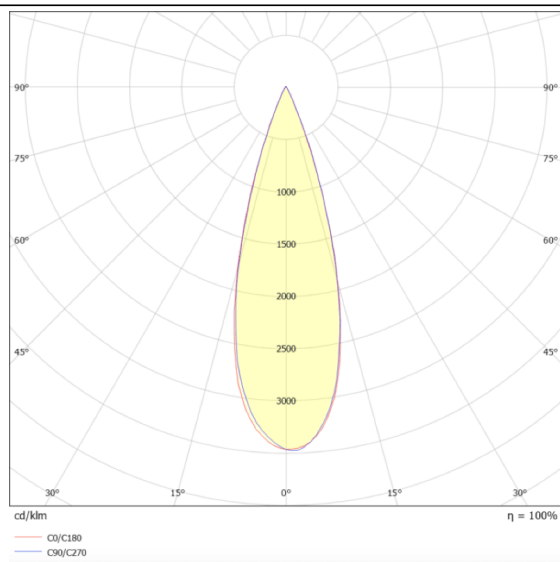

### Essential

Projecteur sur rail Lavov Basic offre une puissance de 30 W, un angle de faisceau de 24°, un flux lumineux réel de 3 000 lm et une efficacité lumineuse de 100 lm/W. Fabriqué en aluminium moulé sous pression, il présente une finition grise. Interrupteur marche/arrêt, sans variateur.

### Dessin technique

### Distribution photométrique

<b>Produit</b>	
<b>Puissance système (W)</b>	<b>30</b>
<b>Flux lumineux utile (lm)</b>	<b>3000lm</b>
<b>Efficacité lumineuse (lm/W)</b>	<b>100</b>
<b>Angle de faisceau</b>	<b>24</b>
<b>Finition</b>	<b>gris</b>
<b>Driver intégré</b>	<b>oui</b>
<b>Équipement</b>	<b>ON-OFF, No-dim</b>
<b>Source lumineuse</b>	<b>LED</b>
<b>Type de LED</b>	<b>COB</b>
<b>Durée de vie utile (h)</b>	<b>50000hrs L80 B10</b>
<b>Température de couleur (K)</b>	<b>3000</b>
<b>Uniformité chromatique (SDCM)</b>	<b>SDCM3</b>
<b>CRI</b>	<b>80</b>