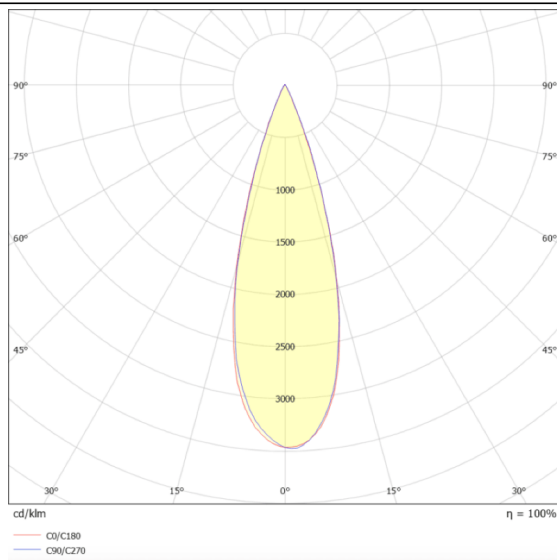

Essential

Projecteur sur rail Lavov Basic offre une puissance de 30 W, un angle de faisceau de 24°, un flux lumineux réel de 3 000 lm et une efficacité lumineuse de 100 lm/W. Fabriqué en aluminium moulé sous pression, il présente une finition grise. Interrupteur marche/arrêt, sans variateur.

Dessin technique

Distribution photométrique

Code article	86.T009.1321.03
Type de produit	Intérieurs
Catégorie	Projecteurs sur rail
Famille	Essential
Pictograms	<div style="display: flex; flex-wrap: wrap; gap: 5px;"> <div style="border: 1px solid gray; padding: 2px;">220 240 V</div> <div style="border: 1px solid gray; padding: 2px;">CRI 80</div> <div style="border: 1px solid gray; padding: 2px;">CE</div> <div style="border: 1px solid gray; padding: 2px;">Driver INCL.</div> <div style="border: 1px solid gray; padding: 2px;">On Off</div> <div style="border: 1px solid gray; padding: 2px;">IP 20</div> <div style="border: 1px solid gray; padding: 2px;">50000h L80B10</div> </div>

Produit	
Puissance système (W)	30
Flux lumineux utile (lm)	3000lm
Efficacité lumineuse (lm/W)	100
Angle de faisceau	24
Finition	gris
Driver intégré	oui
Équipement	ON-OFF, No-dim
Source lumineuse	LED
Type de LED	COB
Durée de vie utile (h)	50000hrs L80 B10
Température de couleur (K)	3000
Uniformité chromatique (SDCM)	SDCM3
CRI	80