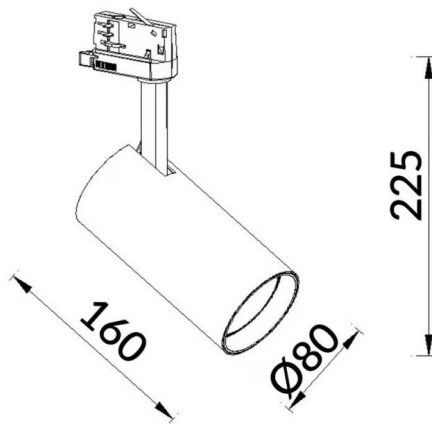

Essential

Projecteur sur rail Lavov Basic offre une puissance de 30 W, un angle de faisceau de 24°, un flux lumineux réel de 3 000 lm et une efficacité lumineuse de 100 lm/W. Fabriqué en aluminium moulé sous pression, il présente une finition grise. Interrupteur marche/arrêt, sans variateur.

Dessin technique

Distribution photométrique

Code article	86.T009.1321.03
Type de produit	Intérieurs
Catégorie	Projecteurs sur rail
Famille	Essential
Pictograms	<div style="display: flex; flex-wrap: wrap; gap: 5px;"> <div style="border: 1px solid gray; padding: 2px;">220 240 V</div> <div style="border: 1px solid gray; padding: 2px;">CRI 80</div> <div style="border: 1px solid gray; padding: 2px;">CE</div> <div style="border: 1px solid gray; padding: 2px;">Driver INCL.</div> <div style="border: 1px solid gray; padding: 2px;">On Off</div> <div style="border: 1px solid gray; padding: 2px;">IP 20</div> <div style="border: 1px solid gray; padding: 2px;">50000h L80B10</div> </div>

Produit	
Puissance système (W)	30
Flux lumineux utile (lm)	3000lm
Efficacité lumineuse (lm/W)	100
Angle de faisceau	24
Finition	gris
Driver intégré	oui
Équipement	ON-OFF, No-dim
Source lumineuse	LED
Type de LED	COB
Durée de vie utile (h)	50000hrs L80 B10
Température de couleur (K)	3000
Uniformité chromatique (SDCM)	SDCM3
CRI	80