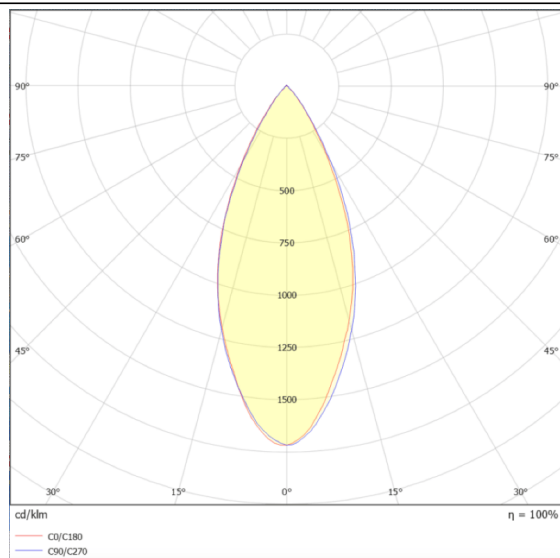

Essential

Projecteur sur rail Lavov Basic offre une puissance de 30 W et un angle de faisceau de 36°. Il bénéficie d'un flux lumineux réel de 3 000 lm et d'une efficacité lumineuse de 100 lm/W. Son boîtier est en aluminium moulé sous pression avec une finition blanche. Il est équipé d'un interrupteur marche/arrêt et d'un driver non dimmable.

Dessin technique

Distribution photométrique

Code article	86.T009.1331.01
Type de produit	Intérieurs
Catégorie	Projecteurs sur rail
Famille	Essential
Pictograms	<div style="display: flex; flex-wrap: wrap; gap: 5px;"> <div style="border: 1px solid gray; padding: 2px;">220 240 V</div> <div style="border: 1px solid gray; padding: 2px;">CRI 80</div> <div style="border: 1px solid gray; padding: 2px;">CE</div> <div style="border: 1px solid gray; padding: 2px;">Driver INCL.</div> <div style="border: 1px solid gray; padding: 2px;">On Off</div> <div style="border: 1px solid gray; padding: 2px;">IP 20</div> <div style="border: 1px solid gray; padding: 2px;">50000h L80B10</div> </div>

Produit	
Puissance système (W)	30
Flux lumineux utile (lm)	3000lm
Efficacité lumineuse (lm/W)	100
Angle de faisceau	36
Finition	blanc
Driver intégré	oui
Équipement	ON-OFF, No-dim
Source lumineuse	LED
Type de LED	COB
Durée de vie utile (h)	50000hrs L80 B10
Température de couleur (K)	3000
Uniformité chromatique (SDCM)	SDCM3
CRI	80