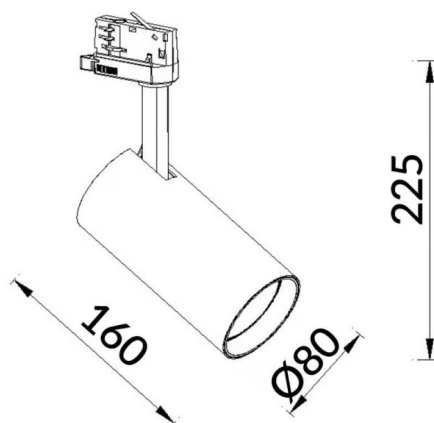

Essential

Projecteur sur rail Lavov Basic offre une puissance de 30 W et un angle de faisceau de 36°. Il bénéficie d'un flux lumineux réel de 3 000 lm et d'une efficacité lumineuse de 100 lm/W. Son boîtier est en aluminium moulé sous pression avec une finition blanche. Il est équipé d'un interrupteur marche/arrêt et d'un driver non dimmable.

Dessin technique

Distribution photométrique

Code article	86.T009.1331.01
Type de produit	Intérieurs
Catégorie	Projecteurs sur rail
Famille	Essential
Pictograms	<div style="display: flex; flex-wrap: wrap; gap: 5px;"> <div style="border: 1px solid gray; padding: 2px;">220 240 V</div> <div style="border: 1px solid gray; padding: 2px;">CRI 80</div> <div style="border: 1px solid gray; padding: 2px;">CE</div> <div style="border: 1px solid gray; padding: 2px;">Driver INCL.</div> <div style="border: 1px solid gray; padding: 2px;">On Off</div> <div style="border: 1px solid gray; padding: 2px;">IP 20</div> <div style="border: 1px solid gray; padding: 2px;">50000h L80B10</div> </div>

Produit	
Puissance système (W)	30
Flux lumineux utile (lm)	3000lm
Efficacité lumineuse (lm/W)	100
Angle de faisceau	36
Finition	blanc
Driver intégré	oui
Équipement	ON-OFF, No-dim
Source lumineuse	LED
Type de LED	COB
Durée de vie utile (h)	50000hrs L80 B10
Température de couleur (K)	3000
Uniformité chromatique (SDCM)	SDCM3
CRI	80