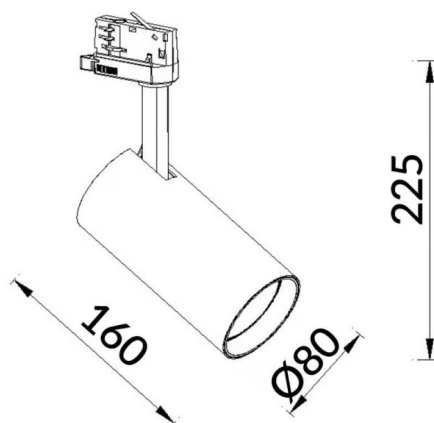

Essential

Projecteur sur rail Lavov Basic offre une puissance de 30 W, un angle de faisceau de 36°, un flux lumineux réel de 3 000 lm et une efficacité lumineuse de 100 lm/W. Son boîtier est en aluminium moulé sous pression avec une finition noire. Il est équipé d'un interrupteur marche/arrêt et d'un driver non dimmable.

Dessin technique

Distribution photométrique

Code article	86.T009.1331.02				
Type de produit	Intérieurs				
Catégorie	Projecteurs sur rail				
Famille	Essential				
Pictograms	220 240 V	CRI 80	CE	Driver INCL.	On Off
	IP 20	50000h L80B10			

Produit	
Puissance système (W)	30
Flux lumineux utile (lm)	3000lm
Efficacité lumineuse (lm/W)	100
Angle de faisceau	36
Finition	noir
Driver intégré	oui
Équipement	ON-OFF, No-dim
Source lumineuse	LED
Type de LED	COB
Durée de vie utile (h)	50000hrs L80 B10
Température de couleur (K)	3000
Uniformité chromatique (SDCM)	SDCM3
CRI	80