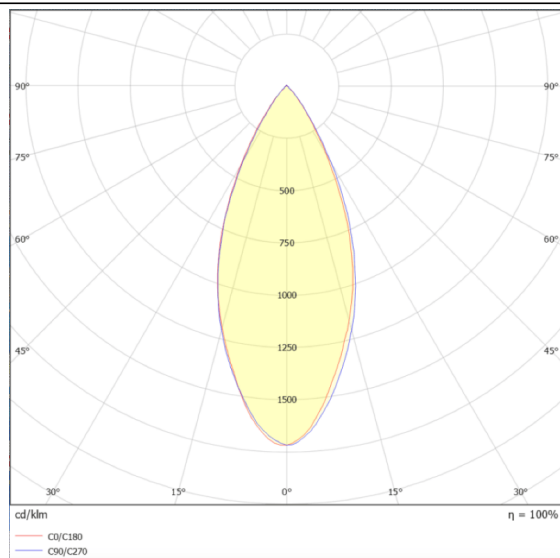

Essential

Projecteur sur rail Lavov Basic offre une puissance de 30 W, un angle de faisceau de 36°, un flux lumineux réel de 3 000 lm et une efficacité lumineuse de 100 lm/W. Son boîtier est en aluminium moulé sous pression avec une finition noire. Il est équipé d'un interrupteur marche/arrêt et d'un driver non dimmable.

Dessin technique

Distribution photométrique

Code article	86.T009.1331.02				
Type de produit	Intérieurs				
Catégorie	Projecteurs sur rail				
Famille	Essential				
Pictograms	220 240 V	CRI 80	CE	Driver INCL.	On Off
	IP 20	50000h L80B10			

Produit	
Puissance système (W)	30
Flux lumineux utile (lm)	3000lm
Efficacité lumineuse (lm/W)	100
Angle de faisceau	36
Finition	noir
Driver intégré	oui
Équipement	ON-OFF, No-dim
Source lumineuse	LED
Type de LED	COB
Durée de vie utile (h)	50000hrs L80 B10
Température de couleur (K)	3000
Uniformité chromatique (SDCM)	SDCM3
CRI	80