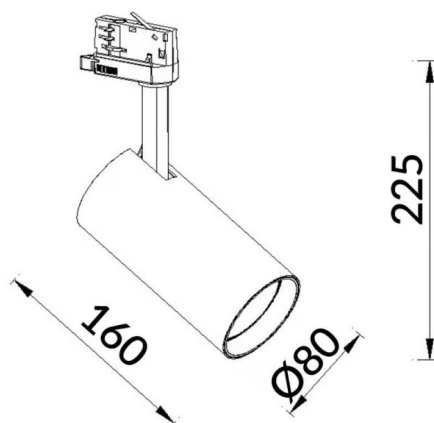

### Essential

Projecteur sur rail Lavov Basic offre une puissance de 30 W et un angle de faisceau de 36°. Il bénéficie d'un flux lumineux réel de 3 000 lm et d'une efficacité lumineuse de 100 lm/W. Son boîtier est en aluminium moulé sous pression avec une finition grise. Il est équipé d'un interrupteur marche/arrêt et d'un driver non dimmable.

### Dessin technique

### Distribution photométrique

Code article	86.T009.1331.03
Type de produit	Intérieurs
Catégorie	Projecteurs sur rail
Famille	Essential
Pictograms	<div style="display: flex; flex-wrap: wrap; gap: 5px;"> <div style="border: 1px solid gray; padding: 2px;">220 240 V</div> <div style="border: 1px solid gray; padding: 2px;">CRI 80</div> <div style="border: 1px solid gray; padding: 2px;">CE</div> <div style="border: 1px solid gray; padding: 2px;">Driver INCL.</div> <div style="border: 1px solid gray; padding: 2px;">On Off</div> <div style="border: 1px solid gray; padding: 2px;">IP 20</div> <div style="border: 1px solid gray; padding: 2px;">50000h L80B10</div> </div>

Produit	
Puissance système (W)	30
Flux lumineux utile (lm)	3000lm
Efficacité lumineuse (lm/W)	100
Angle de faisceau	36
Finition	gris
Driver intégré	oui
Équipement	ON-OFF, No-dim
Source lumineuse	LED
Type de LED	COB
Durée de vie utile (h)	50000hrs L80 B10
Température de couleur (K)	3000
Uniformité chromatique (SDCM)	SDCM3
CRI	80