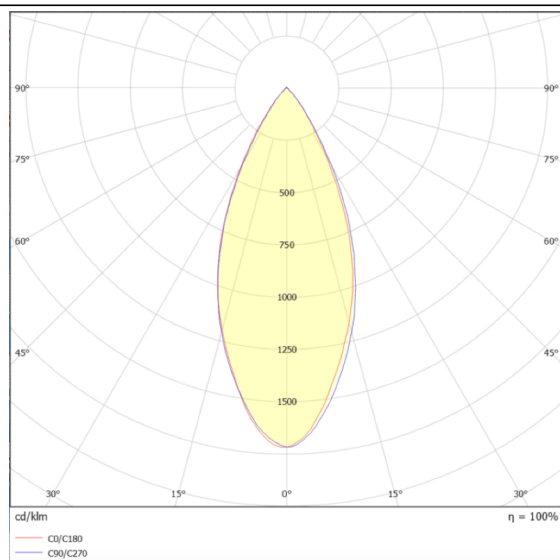

### Essential

Projecteur sur rail Lavov Basic offre une puissance de 30 W et un angle de faisceau de 36°. Il bénéficie d'un flux lumineux réel de 3 000 lm et d'une efficacité lumineuse de 100 lm/W. Son boîtier est en aluminium moulé sous pression avec une finition grise. Il est équipé d'un interrupteur marche/arrêt et d'un driver non dimmable.

### Dessin technique

### Distribution photométrique

Code article	86.T009.1331.03
Type de produit	Intérieurs
Catégorie	Projecteurs sur rail
Famille	Essential
Pictograms	<div style="display: flex; flex-wrap: wrap; gap: 5px;"> <div style="border: 1px solid gray; padding: 2px;">220 240 V</div> <div style="border: 1px solid gray; padding: 2px;">CRI 80</div> <div style="border: 1px solid gray; padding: 2px;">CE</div> <div style="border: 1px solid gray; padding: 2px;">Driver INCL.</div> <div style="border: 1px solid gray; padding: 2px;">On Off</div> <div style="border: 1px solid gray; padding: 2px;">IP 20</div> <div style="border: 1px solid gray; padding: 2px;">50000h L80B10</div> </div>

Produit	
Puissance système (W)	30
Flux lumineux utile (lm)	3000lm
Efficacité lumineuse (lm/W)	100
Angle de faisceau	36
Finition	gris
Driver intégré	oui
Équipement	ON-OFF, No-dim
Source lumineuse	LED
Type de LED	COB
Durée de vie utile (h)	50000hrs L80 B10
Température de couleur (K)	3000
Uniformité chromatique (SDCM)	SDCM3
CRI	80